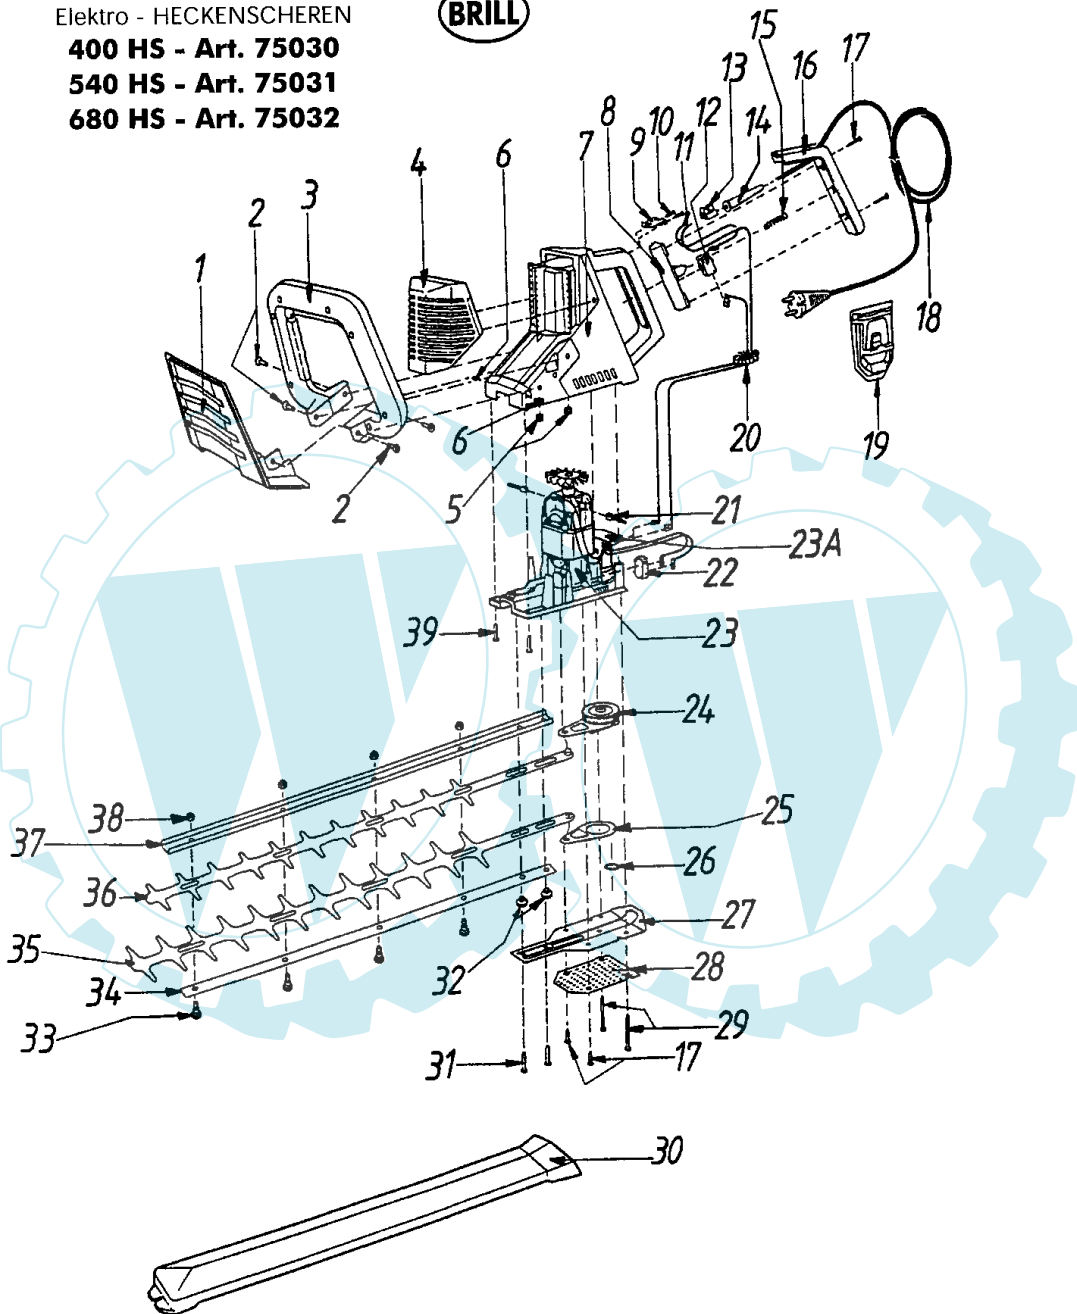

1

Elektro - HECKENSCHEREN

400 HS - Art. 75030

540 HS - Art. 75031

680 HS - Art. 75032

010

Elektro - HECKENSCHEREN

400 HS - Art. 75030

540 HS - Art. 75031

680 HS - Art. 75032

2
010

ELEKTRO - HECKENSCHEREN
400 HS - Art. 75030
540 HS - Art. 75031
680 HS - Art. 75032

Brill - GARTENGERÄTE GMBH * POSTFACH 3161 * D- 58422 WITTEN

POS. REF.NO. POS.	BEST.-NR. PART.-NO. NO.PIECE	BEZEICHNUNG DESCRIPTION DESIGNATION	Stck Qty. Qte.	POS. REF.NO. POS.	BEST.-NR. PART.-NO. NO.PIECE	BEZEICHNUNG DESCRIPTION DESIGNATION	Stck Qty. Qte.	
400 HS - Art. 75030				540 HS - Art. 75031				
1	04847	SCHUTZSCHILD	1	35	GA120	UNTERMESSE, LOSE 400 HS	1	
2	04848	SCHRAUBE	4	36	GA121	OBERMESSER, LOSE 400 HS	1	
3	04837	HALTEBUEGEL,KPL.	1	37	GA118	FÜHRUNGSSCHIENE 400 HS	1	
4	GA109	ABDECKKAPPE	1	38	06682	SI-MUTTER DIN 985-5	4	
5	GA098	VKT-MUTTER M5	4	39	04901	SCHRAUBE V2A 5x25	2	
6	GA099	VKT-MUTTER M6 / 2	2	540 HS - Art. 75031				
7	GA115	HAUPTGEHÄUSE 400 HS	1	7	GA136	HAUPTGEHÄUSE 540 HS	1	
8	04852	AUSLOESETASTE	1	30	GA134	KÖCHER, LOSE 540 HS	1	
9	GA100	KABELKLEMME	1	33-38	GA128	MESSER 540 HS KOMPL	1	
10	06814	BLECHSCHRAUBE	2	33	GA106	SCHRAUBE	5	
11	GA101	VERDRAHTUNGSLEITUNG	1	34	GA124	DECKLEISTE 540 HS	1	
12	04861	SCHNAPPSCHALTER	1	35	GA126	UNTERMESSE, LOSE 540 HS	1	
13	04856	GERÄTEKLEMME	1	36	GA127	OBERMESSER, LOSE 540 HS	1	
14	GA138	KNICKSCHUTZTÜLLE 400-680 HS	1	37	GA125	FÜHRUNGSSCHIENE 540 HS	1	
15	GA102	DRUCKFEDER	1	38	06682	SI-MUTTER DIN 985-5	5	
16	GA110	GRIFFBLENDE	1	ALLE ÜBRIGEN TEILE ENTSPRECHEN HECKENSCHERE 400 HS - Art. 75030				
17	06827	SCHRAUBE DIN 7981	4	680 HS - Art. 75032				
18	04858	NETZKABEL LOSE (O.CLIP)	1	7	GA137	HAUPTGEHÄUSE 680 HS	1	
19	09319	KABELZUGENTLASTUNG 5007	1	30	GA135	KÖCHER, LOSE 680 HS	1	
20	GA111	VERDRAHTUNGSLEITUNG	1	33-38	GA133	MESSER 680 HS KOMPL	1	
21	04875	KOHLE MIT FEDER	2	33	GA106	SCHRAUBE	6	
22	04886	MIKROSCHALTER	1	34	GA129	DECKLEISTE 680 HS UNTEN	1	
23	GA116	ELEKTROMOTOR 400 W montiert	1	35	GA131	UNTERMESSE, LOSE 680 HS	1	
23A	09317	RELAIS Z.E.-MOTOR (HS+L)	1	36	GA132	OBERMESSER, LOSE 680 HS	1	
--	GA107	SCHAUMSTOFFBEILAGE	1	37	GA130	FÜHRUNGSSCHIENE 680 HS	1	
24	GA112	EXENTERANTRIEB KOMPL.	1	38	06682	SI-MUTTER DIN 985-5	6	
25	GA113	HUBSTANGE, AUSSEN	1	ALLE ÜBRIGEN TEILE ENTSPRECHEN HECKENSCHERE 400 HS - Art. 75030				
26	GA103	PASSSCHEIBE	1	ZUBEHÖR :				
27	GA114	BODENPLATTE	1	GA108 GEBRAUCHSANWEISUNG				1
28	09318	ABDECKUNG Z.BODENPLATTE	1	Z	09829	SCHRAUBENDSATZ HS	1	
29	GA104	SCHRAUBE D 7981-B4,8X50	2	GA119 LEISTE				Option
30	GA122	KÖCHER, LOSE 400 HS	1					
31	04901	SCHRAUBE V2A 5x25	2					
32	GA105	DISTANZBUCHSE	2					
33-38	GA123	MESSER 400 HS KOMPL.	1					
33	GA106	SCHRAUBE	4					
34	GA117	DECKLEISTE	1					

ELEKTRO - HECKENSCHEREN
400 HS - Art. 75030
540 HS - Art. 75031
680 HS - Art. 75032